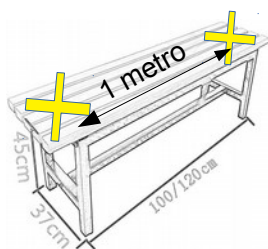

REGOLAMENTO PER L'UTILIZZO DEGLI SPOGLIATOI

igienizzare le mani all'ingresso

L'utilizzo degli spogliatoi sarà vincolato al rispetto della distanza interpersonale di 1 metro ed alla massima capienza

L'utilizzo delle panche dovrà essere limitato alle postazioni indicate da apposita segnaletica, così da garantire il rispetto di tale distanza